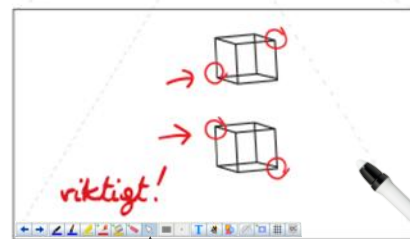

Aktiva högtalare