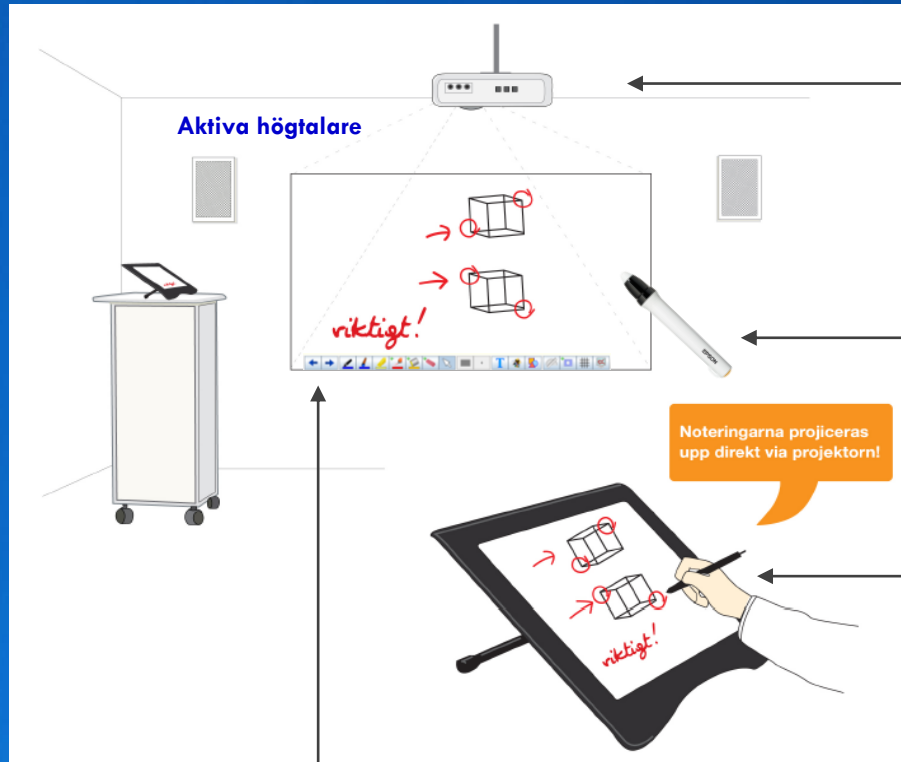

INTERAKTIVT KLASSRUM

Classmate PC

Ett verktyg för pedagoger och elever.
För stimulerande och effektiva lektioner!

EPSON Projektor

En av marknadens absolut bästa interaktiva kortskjutande projektorer!

Interaktiv penna

med den kan du skriva direkt på skärmen

ePLUS

En 17" interaktiv skrivtavla.
Noteringarna projiceras direkt via projektorn, du kan stå vänd mot din publik!

ITP Whiteboard

IT Perspectives egen utvecklade mjukvara, anpassad för pedagoger